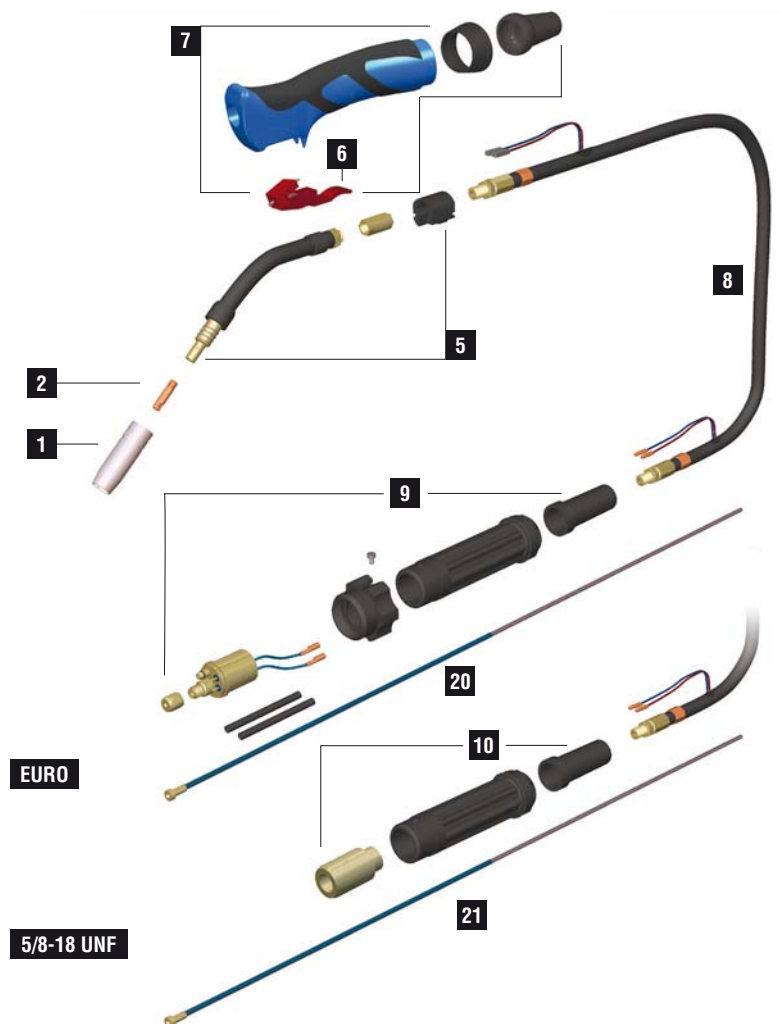

# ERGOPLUS 15

CE EN60974-7

CODE	↔	
------	---	--

MA7043	3 m	10'	
MA7044	4 m	12'	
MA7045	5 m	16.4'	

MA7090T	3 m	10'	
MA7091T	4 m	12'	
MA7092T	5 m	16.4'	

MA7090M	3 m	10'	
MA7091M	4 m	12'	
MA7092M	5 m	16.4'	

MA7090L	3 m	10'	
MA7091L	4 m	12'	
MA7092L	5 m	16.4'	

CODE	↔	
------	---	--

MA7090	3 m	10'	
MA7091	4 m	12'	
MA7092	5 m	16.4'	

<b>+</b>	
AR0170	Tweco® 1/4 KIT
AR0172	Lincoln® KIT
AR0173	Miller® KIT
KIT to be assembled by a qualified technician	

TECHNICAL DATA		
----------------	--	--

	0,6 kg	1.43 lb
<b>V PEAK</b>	113	
	0,6 ÷ 1,0 mm	.023" ÷ 1/16"
<b>X 60%</b>	180A CO2 - 150A Mix	

	CODE			Ø			REF		
1	MC0017			9,5 mm	3/8"	53 mm	145.0123	10	
1	MC0018			12 mm		53 mm	145.0075	10	
1	MC0019			16 mm	5/8"	53 mm	145.0041	10	
1	MC0020			16 mm	5/8"	61,5 mm	145.0168	10	
1	MC0266			13 mm	1/2"	53 mm	145.0143	10	
2	MD0008-06		M6 - Cu	0,6 mm	.023"	25 mm	140.0008	20	
2	MD0008-08		M6 - Cu	0,8 mm	.030"	25 mm	140.0059	20	
2	MD0008-09		M6 - Cu	0,9 mm	.035"	25 mm	140.0177	20	
2	MD0008-10		M6 - Cu	1,0 mm	.040"	25 mm	140.0253	20	
2	MD0008-12		M6 - Cu	1,2 mm	.045"	25 mm	140.0387	20	
20	GM0500		blue steel liner	0,6 ÷ 0,9 mm	.023" ÷ .035"	3 m	10'	124.0011	1
20	GM0501		blue steel liner	0,6 ÷ 0,9 mm	.023" ÷ .035"	4 m	12'	124.0012	1
20	GM0502		blue steel liner	0,6 ÷ 0,9 mm	.023" ÷ .035"	5 m	16.4'	124.0015	1
21	GM0011		blue steel liner	0,6 ÷ 0,9 mm	.023" ÷ .035"	5 m	16.4'	42-3035-15	

	CODE				CODE		
5	BW0080		10		8	MH0122	5 m - 16.4' - 16 mm <sup>2</sup>
5	FB0112		10		9	AR0070	EURO connection
5	MF0032		1	mig torch head	9	BW0018	Euro nut plastic
6	BX0024			trigger	9	FA0026	liner nut M10X1
7	MT0237		1		9	MT0229	Back box kit euro
8	MH0118			3 m - 10' - 16 mm <sup>2</sup>	10	FB0399	
8	MH0121			4 m - 12' - 16 mm <sup>2</sup>	10	MT0228	Back box kit 5/8-18 UNF